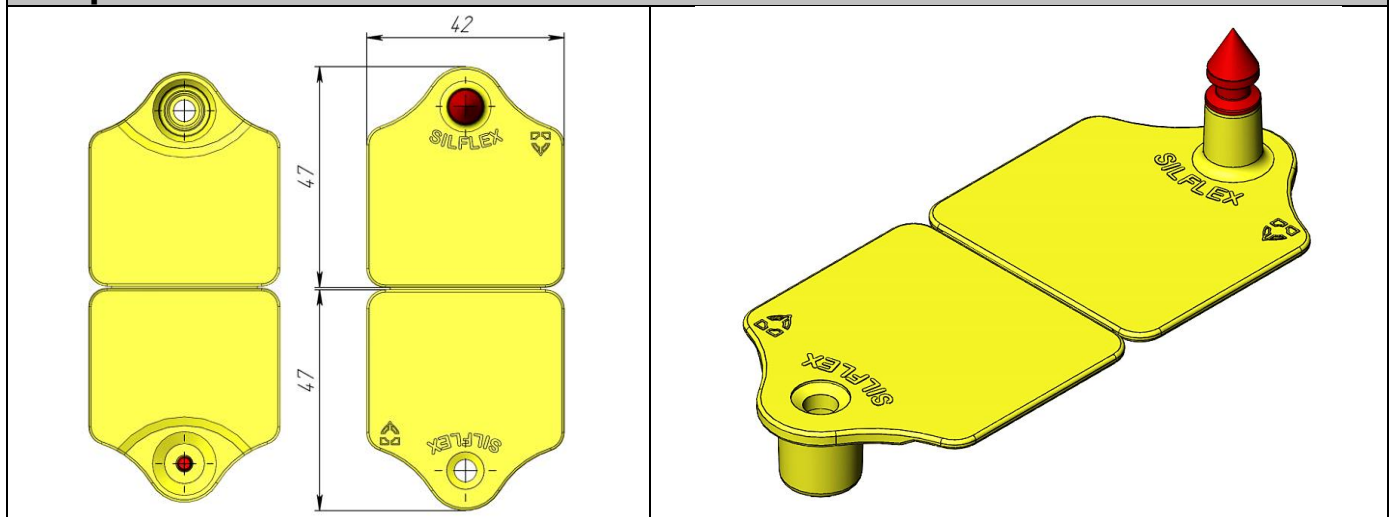

## СПЕЦИФИКАЦИЯ Визуальная ушная бирка «Силфлекс® Т47х42»

Поставщик	ООО «Системы сохранности», Россия
Изготовитель	ООО «Альфа-Силтэк»
Страна изготовителя	Россия, г. Дмитров, Московская область.
Область применения	Ушная навесная бирка для визуальной идентификации малого и крупного рогатого скота, свиней в целях зоотехнического и ветеринарного учета.

### Изображение

### Модификации замковых камер

<i>Открытая Силфлекс® ОТ47х42</i>	<i>Закрытая Силфлекс® СТ47х42</i>	<i>Усиленный замок Силфлекс® ССТ47х42</i>

<b>Технические характеристики</b>	
Материал	Полиуретан (наконечник – поликарбонат)
Габаритный размер, мм	«мама» - 47*42 «папа» - 47*42
Расстояние между частями, мм	10,5
Вес, г	8,1
Усилие замыкания, кгс	До 25
Максимальная сила разрыва, Н	310
<b>Эксплуатационные свойства</b>	
Температура эксплуатации, °С	от -55 до +80
Средства монтажа	Аппликатор/биркач/щипцы <i>(рекомендуется использовать аппликатор производителя)</i>
<b>Внешний вид</b>	
Стандартные цвета:	Желтый, красный, синий, белый, зеленый, розовый, фиолетовый, черный. Прочее – по запросу
Постоянная маркировка	Логотип производителя, Логотип продукта «Silflex»
Переменная маркировка	Лазером, в соответствии с ISO 15416:2016 \ <i>либо</i> Без маркировки под специальный маркер
<b>Упаковка</b>	
Количество в индивидуальной упаковке	По 100 штук