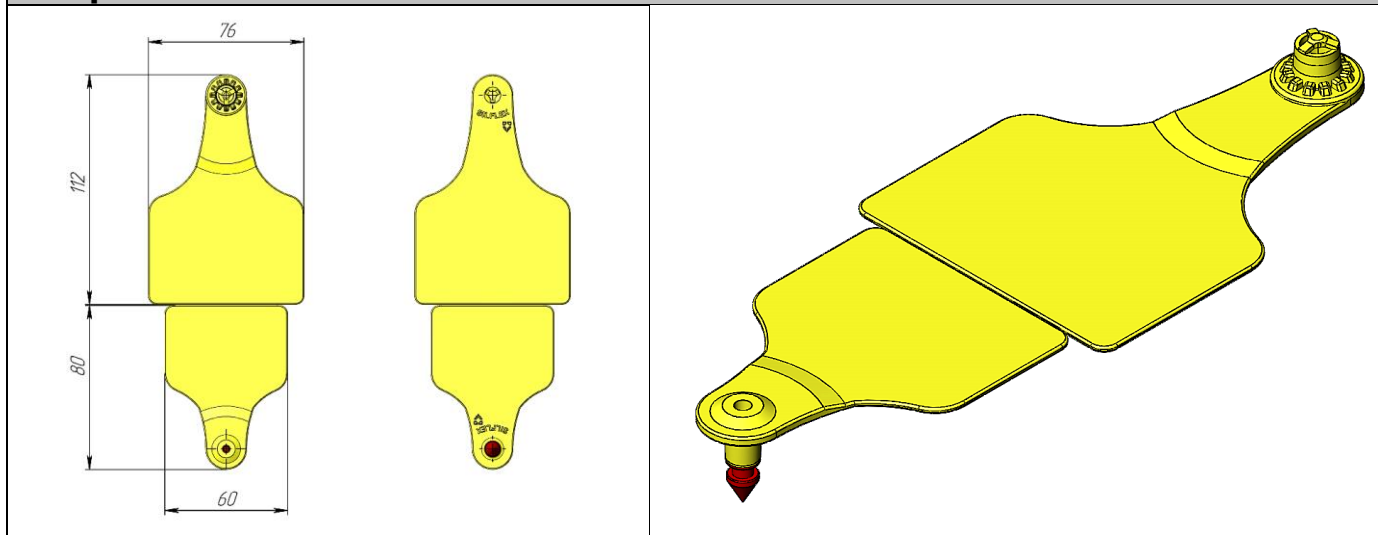

## СПЕЦИФИКАЦИЯ

#### Изображение

Технические характеристики	
Материал	Полиуретан (наконечник – поликарбонат)
Габаритный размер, мм	«мама» - 112*76 «папа» - 80*60
Расстояние между частями, мм	10,5
Вес, г	12
Усилие замыкания, кгс	До 25
Максимальная сила разрыва, Н	310
Эксплуатационные свойства	
Температура эксплуатации, °С	от -55 до +80
Средства монтажа	Аппликатор/биркач/щипцы <i>(рекомендуется использовать аппликатор производителя)</i>
Внешний вид	
Стандартные цвета:	Желтый, красный, синий, белый, зеленый, розовый, фиолетовый, черный. Прочее – по запросу
Постоянная маркировка	Логотип производителя, Логотип продукта «Silflex»
Переменная маркировка	Лазером, в соответствии с ISO 15416:2016 \ <i>либо</i> Без маркировки под специальный маркер
Упаковка	
Количество в индивидуальной упаковке	По 100 штук